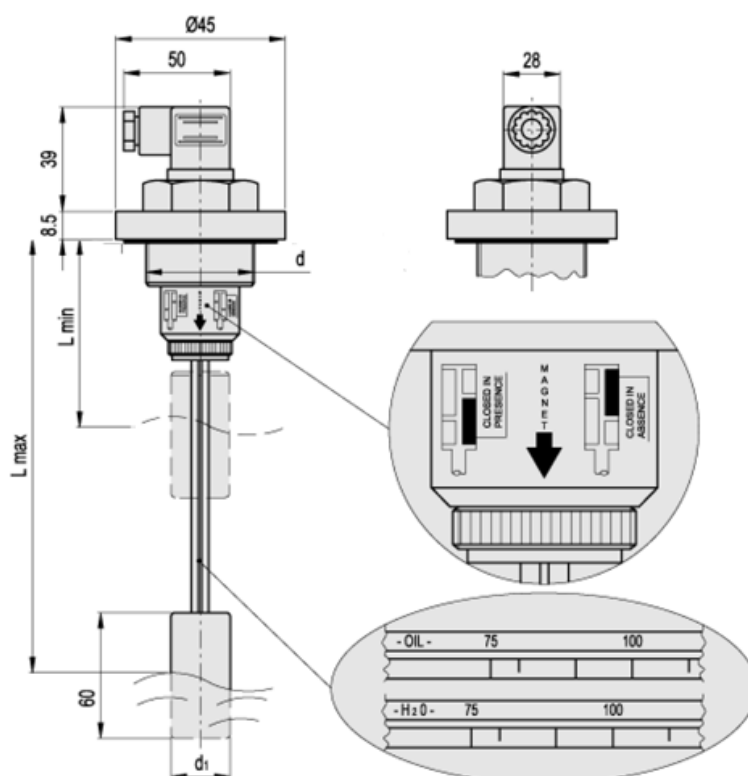

Varenummer: 2311111273
Beskrivelse: E+G Niveaumåler m/gevind
HFLT-E-1+a L=360 mm / min 85 mm

Mål

d = G 1
d1 = 30
Kontakt = NO Normalt åben / NC Normalt lukket
Længde max = 360
Længde min = 85
Note = Se datablad under dokumenter
Spænding = 100VDC 150VAC 1A 10W 10VA
Vægt (g) = 110